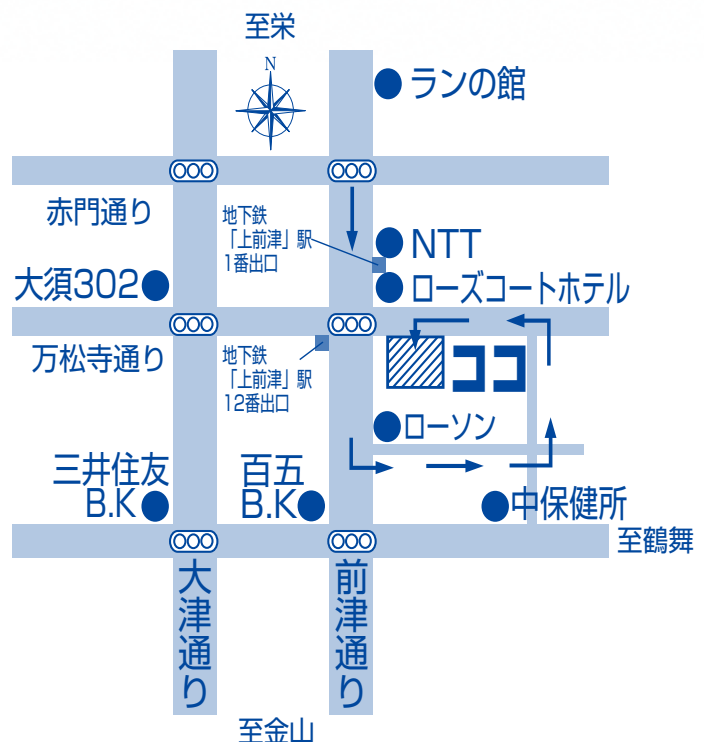

地下鉄 上前津駅スグで

立体駐車場だから安心!安全!

月
極

駐車場 契約者募集

24時間
使用可能!

只今、
空車有り!!

立体駐車場入口

(株)東海アドエージェンシー

〒460-0011 名古屋市中区大須四丁目12-3 ADビル

<http://www.net-toukai.co.jp>

立体駐車場だから

- ① 雨、風、雪、陽射しなど、全天候から車を守ります。
- ② 防犯も安心。
- ③ 事故・トラブルからも守ります。

お問合せは

TEL 052-263-3361